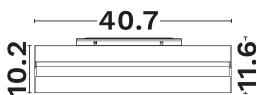

TECHNICAL DRAWING